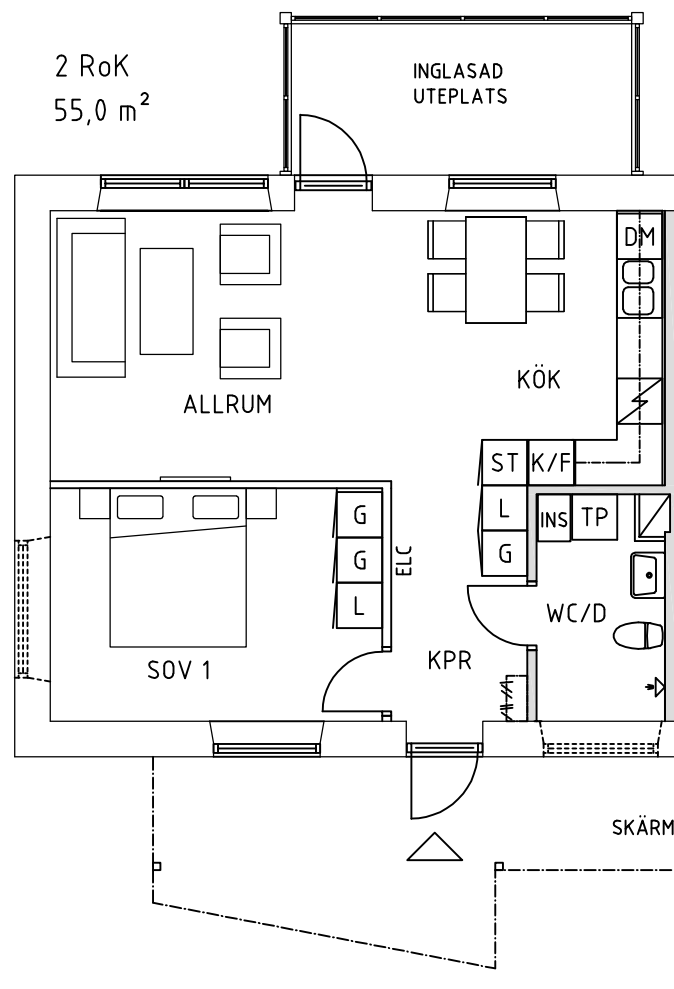

## Kv Sergeanten 5

- K= Kylskåp
- F= Frys
- K/F= Kyl/Frys
- DM= Diskmaskin
- TP= Tvättpelare (tvättmaskin+torktumlare)
- INS= Värme/Ventaggregat
- ST= Städsåp
- G= Garderob (2st hyllplan+klädstång)
- L= Linneskåp (5st hyllplan)
- ELC= Elcentral/Bredband
-  = Induktionsspis med varmluftsugn

Lgh typ 1 Bottenplan

SKALA 1 : 100

Stora Törnekvior 126, Visby

Objekt nr: 926004126