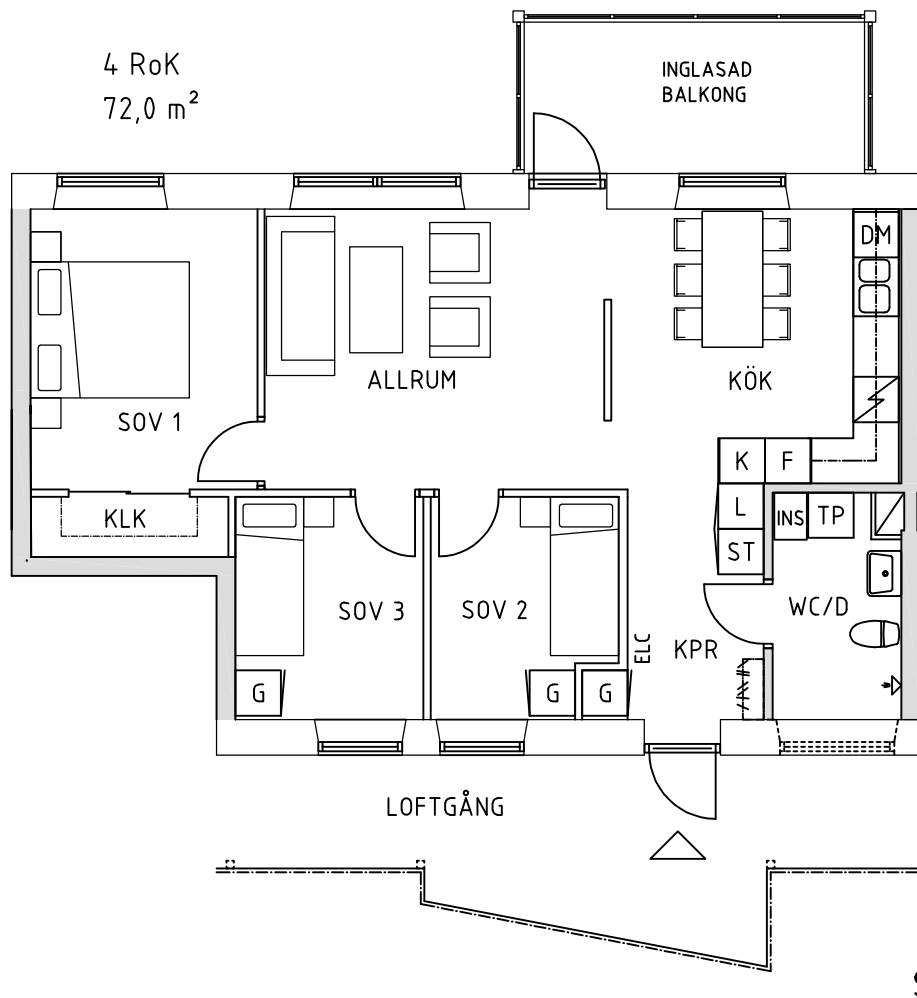

## Kv Sergeanten 5

- K= Kylskåp
- F= Frys
- K/F= Kyl/Frys
- DM= Diskmaskin
- TP= Tvättpelare (tvättmaskin+torktumlare)
- INS= Värme/Ventaggregat
- ST= Städskåp
- G= Garderob (2st hyllplan+klädstång)
- L= Linneskåp (5st hyllplan)
- ELC= Elcentral/Bredband
-  = Induktionsspis med varmluftsugn

Lgh typ 5 Våning 2

SKALA 1 : 100

Stora Törnekvior 122, Visby

Objekt nr: 926004123