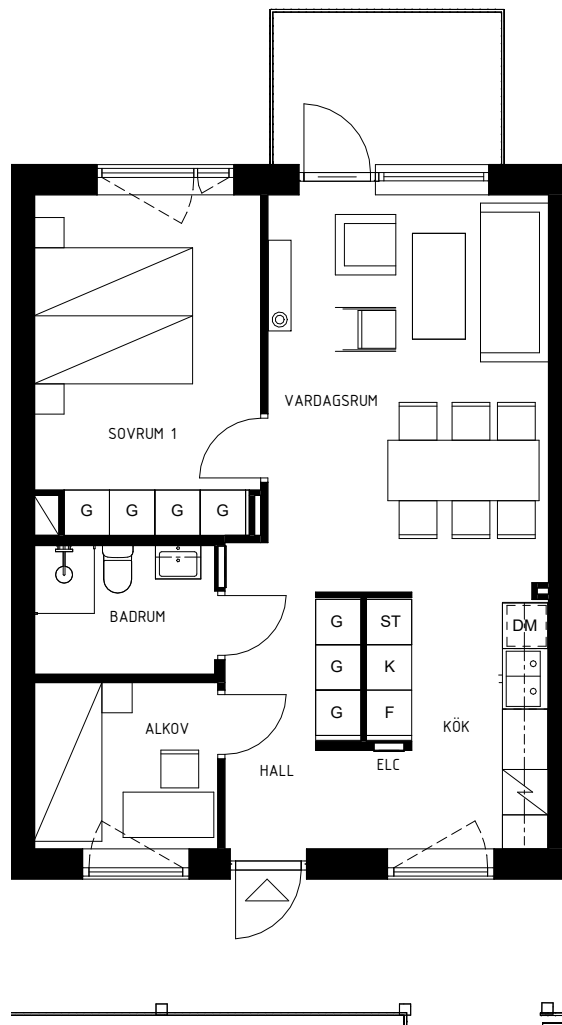

Kv. Nötskrikan 1, HEMSE

LGH 125007115 1005

2 RAK, ca 59 m<sup>2</sup>

Teckenförklaringar

SKALA 1:100 0 1 5 10 METER

	Garderob		Städ		Toalett
	Kyl		Högskap		Förråd
	Frys		Diskmaskin		Elcentral

ORIENTERINGSFIGUR