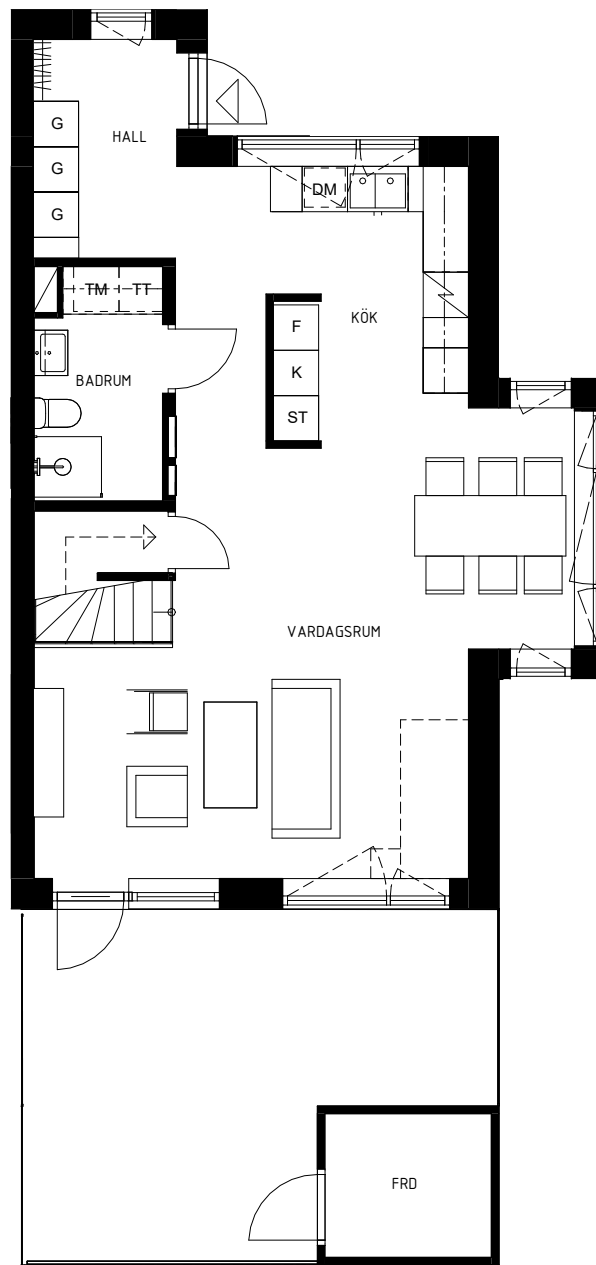

Kv. Nötskrikan 1, HEMSE

LGH 12500804L

5 RoK, ca 121 m²

Teckenförklaringar

SKALA 1:100 0 1 5 10 METER

G

Garderob

ST

Städ

DM

Diskmaskin

K

Kyl

TM

Tvättmaskin

TT