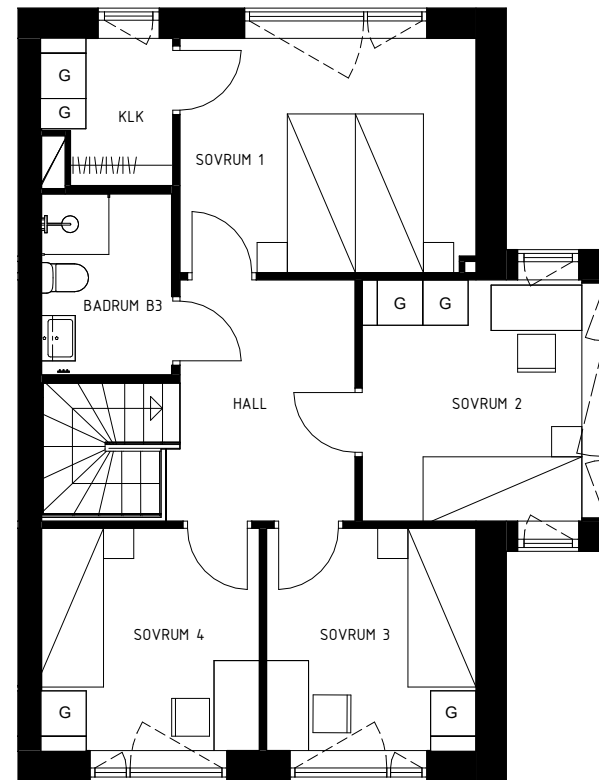

Kv. Nötskrikan 1, HEMSE

LGH 12500804L

5 RoK, ca 121 m²

Teckenförklaringar

SKALA 1:100 0 1 5 10 METER

G

Garderob

ST

Städ

DM

Diskmaskin

K

Kyl

TM

Tvättmaskin

TT