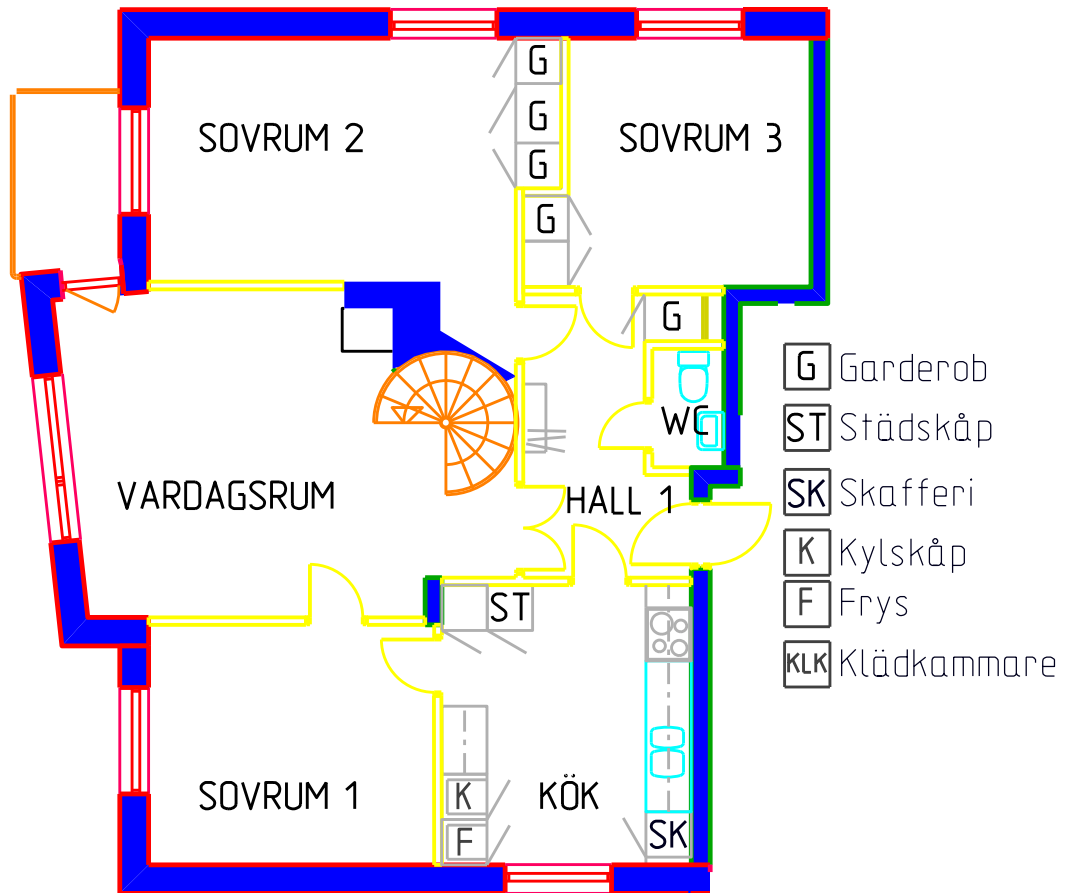

Övre plan

Nedre plan

Signalgatan 4D

921001421

6 rum och kök

127 m²

SKALA 1:100