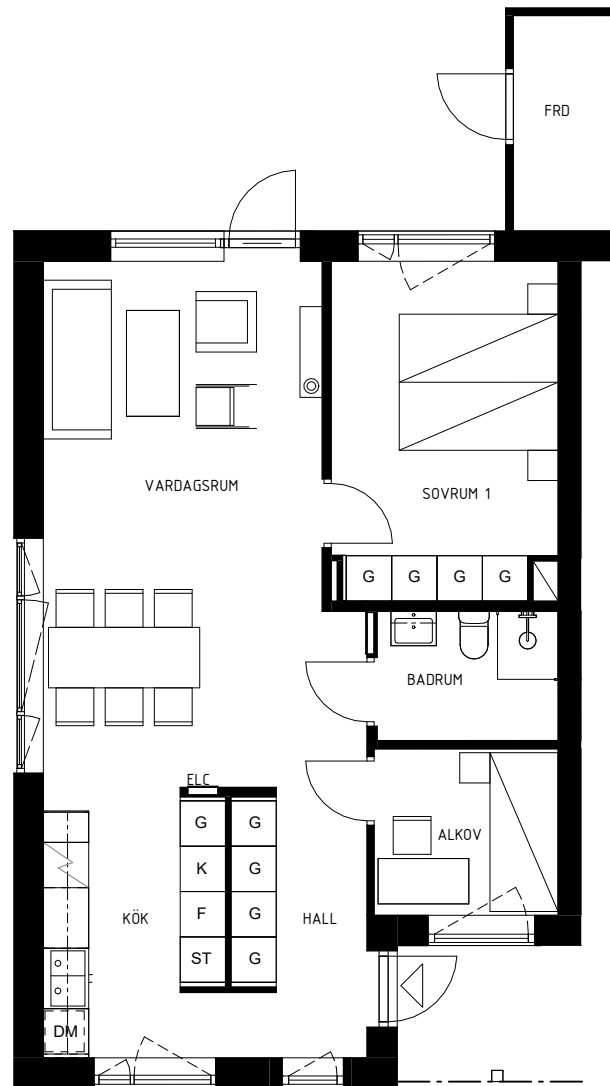

Kv. Nötskrikan 1, HEMSE

LGH 12500704A

2 RAK ca 67 m²

Teckenförklaringar

SKALA 1:100 0 1 5 10 METER

 Garderob	 Städ	 Toalett
 Kyl	 Högskap	 Förråd
 Frys	 Diskmaskin	 Elcentral

ORIENTERINGSFIGUR