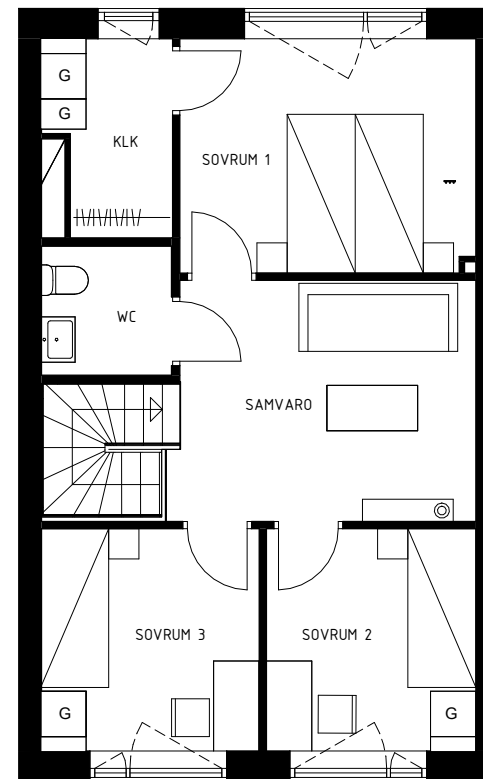

Kv. Nötskrikan 1, HEMSE

LGH 12500804K

4 RoK, ca 111 m²

Plan 1

Plan 2

Teckenförklaringar

SKALA 1:100 0 1 5 10 METER

G

Garderob

ST

Städ

DM

Diskmaskin

K

Kyl

TM

Toalett

FRD

Förråd

ELC

Elcentral

ORIENTERINGSFIGUR