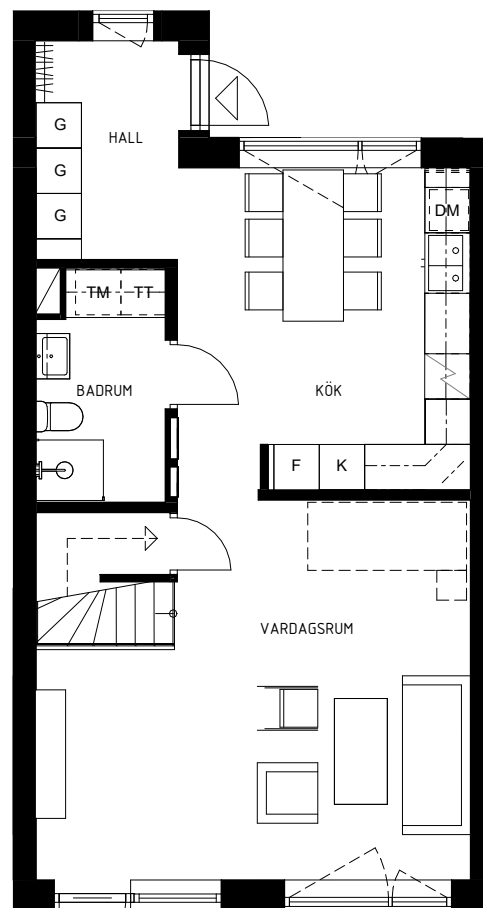

Kv. Nötskrikan 1, HEMSE

LGH 12500804K

4 RoK, ca 111 m²

Plan 1

Plan 2

Teckenförklaringar

SKALA 1:100 0 1 5 10 METER

G

Garderob

ST

Städ

DM

Diskmaskin

K

Kyl

TM

Toalett

FRD

Förråd

ELC

Elcentral

ORIENTERINGSFIGUR