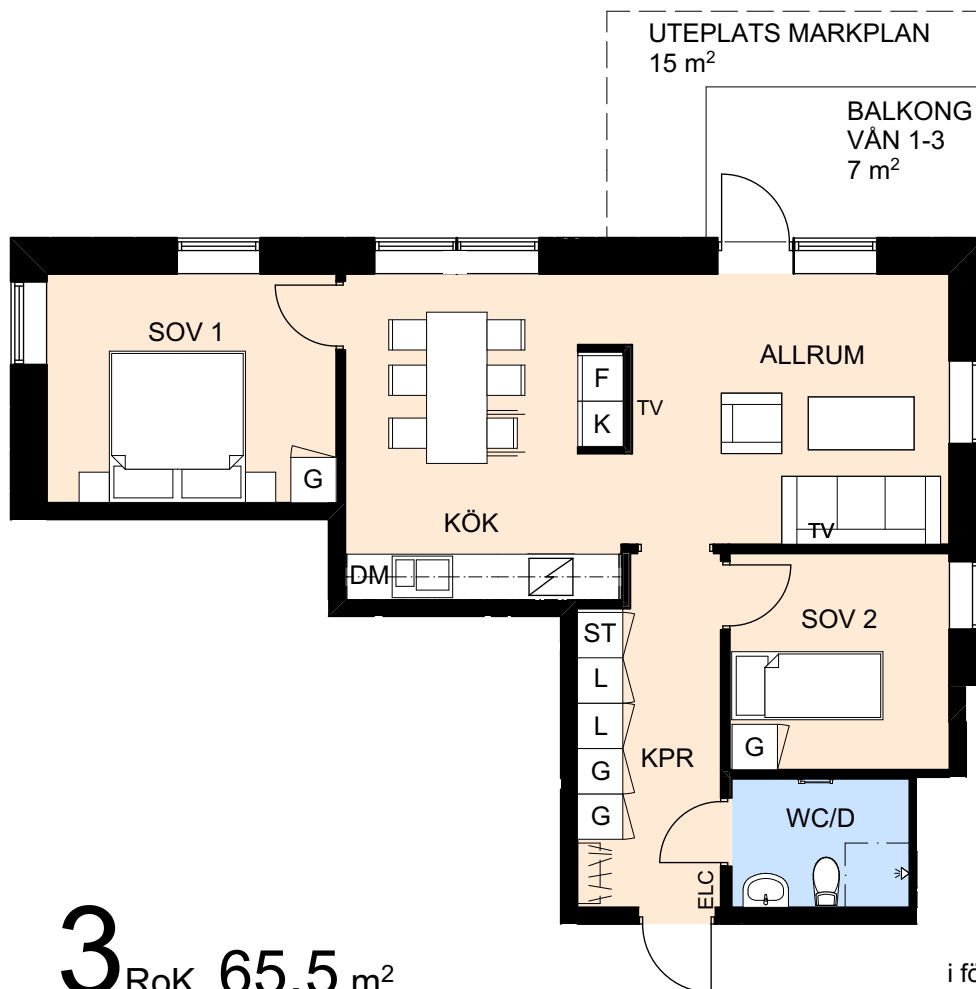

Kv. Signallottan 2

-  Induktionshäll med varmluftsugn
- K Kyl
- F Frys
- DM Diskmaskin
- ST Städsåp
- G Garderob
- L Linnesåp
- TV Möjlig plats för vägghängd TV
- ELC Elcentral/Bredband

3 RoK, 65,5 m²

Hus 1, Våning 1

Ada Blocks gata 2

Objektnummer: 925001112

i förrådsbyggnad
på gården