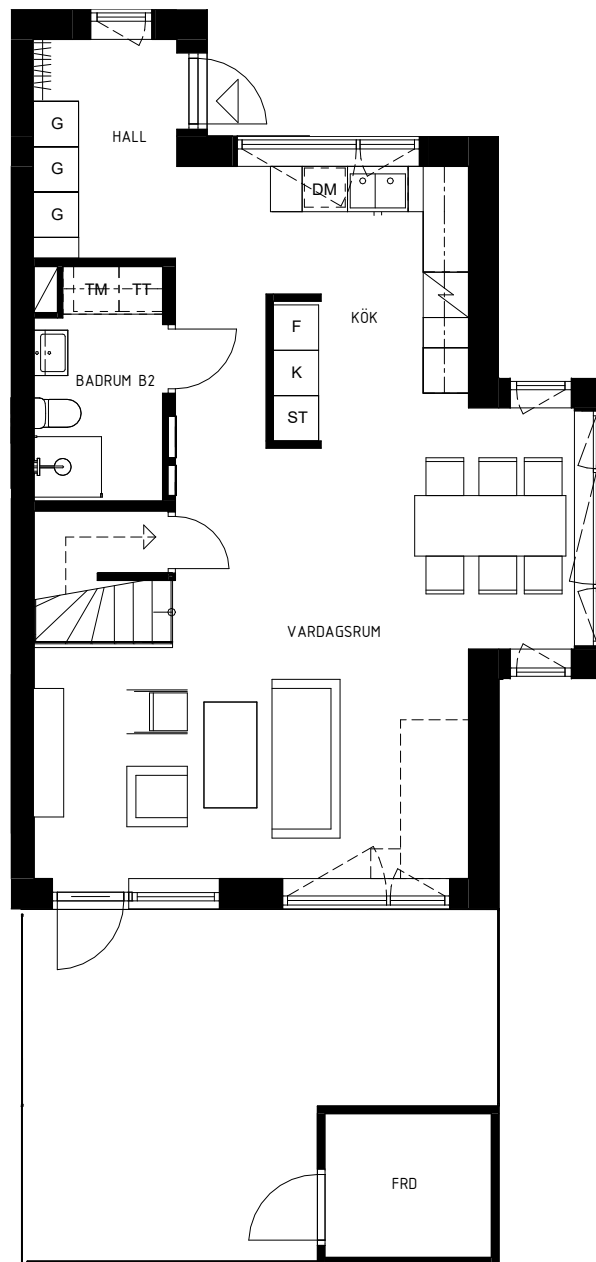

Kv. Nötskrikan 1, HEMSE

LGH 12500804L

5 RoK, ca 121 m²

Plan 1

Plan 2

Teckenförklaringar

G

Garderob

HS

Högskåp

DM

Diskmaskin

TT

Torktumlare

TOA

Toalett