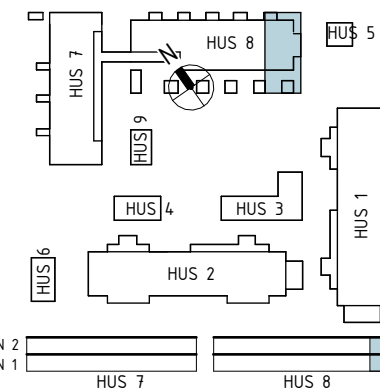

Kv. Nötskrikan 1, HEMSE

LGH 12500804L

5 RoK, ca 121 m²

Plan 1

Plan 2

Teckenförklaringar

G

Garderob

FRD

Förråd

ELC

Elcentral

SKALA

1:100

0

1

5

10 METER

ORIENTERINGSFIGUR

PLAN 2

PLAN 1

HUS 7

HUS 8