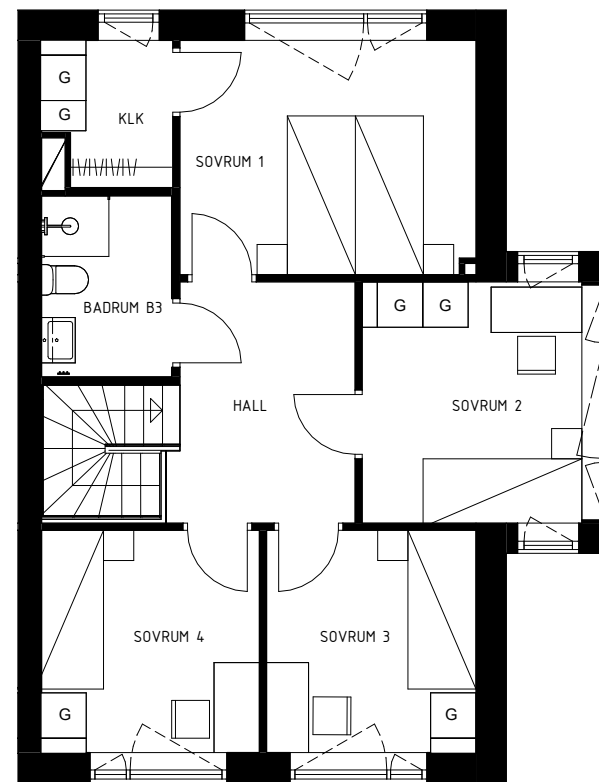

Kv. Nötskrikan 1, HEMSE

LGH 12500804L

5 RoK, ca 121 m²

Plan 1

Plan 2

Teckenförklaringar

G

Garderob