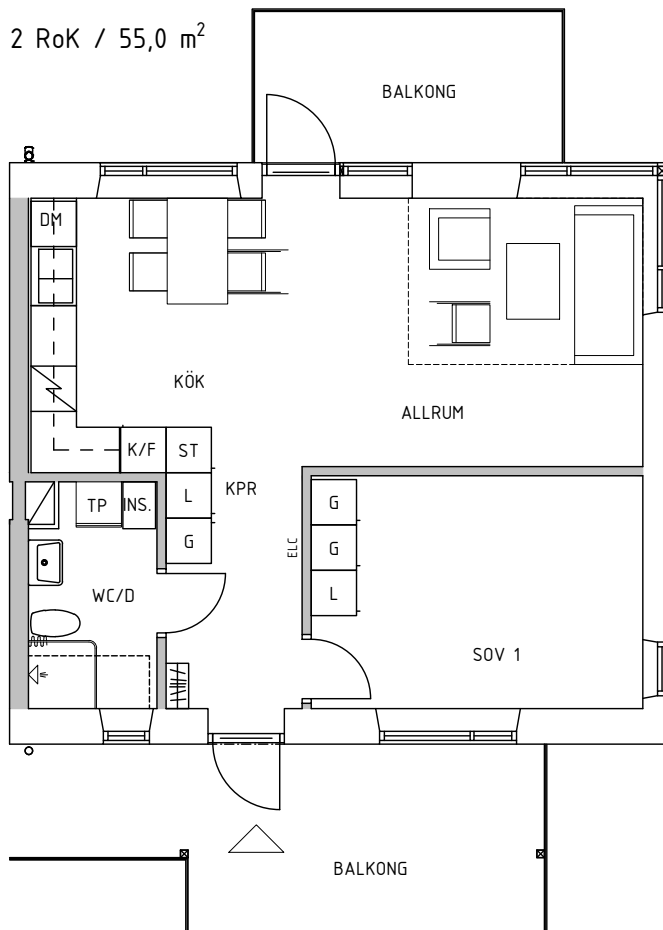

 **GotlandsHem**
Kvarteret Bläckfisken 3

- K= Kylskåp
- F= Frys
- K/F= Kyl/Frys
- DM= Diskmaskin
- TP= Tvättpelare (tvättmaskin+torktumlare)
- INS= Värme/Ventilationstaggat
- ST= Städskåp
- G= Garderob (2st hyllplan+klädstång)
- L= Linneskåp (5st hyllplan)
- ELC= Elcentral/Bredband
-  = Induktionsspis med varmluftsugn

2 RoK / 55,0 m²

Lägenhet typ 1 Våning 1

SKALA 1 : 100

Ammonitgatan 6C, Visby
Objekt nr: 913203114