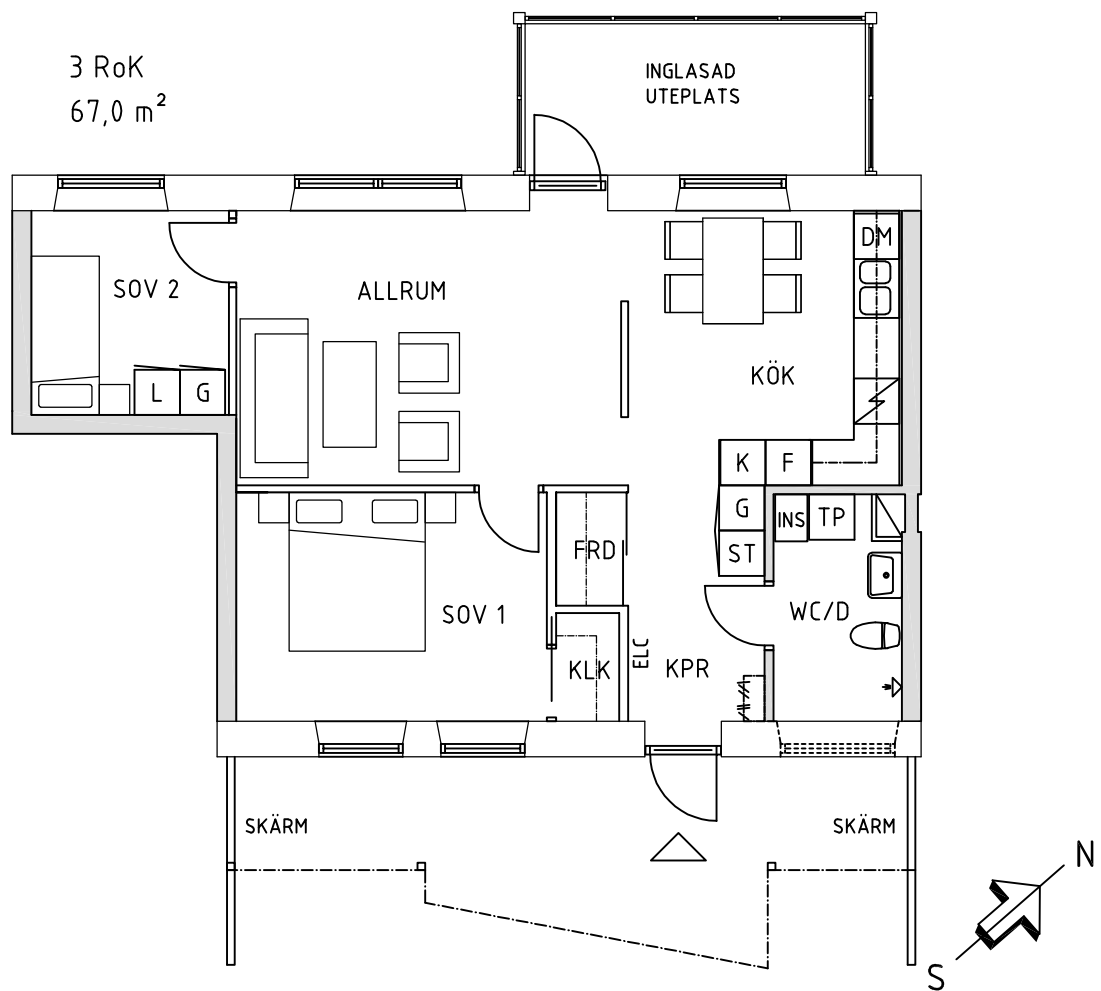

Kv Sergeanten 5

- K= Kylskåp
- F= Frys
- K/F= Kyl/Frys
- DM= Diskmaskin
- TP= Tvättpelare (tvättmaskin+torktumlare)
- INS= Värme/Ventaggregat
- ST= Städskåp
- G= Garderob (2st hyllplan+klädstång)
- L= Linneskåp (5st hyllplan)
- ELC= Elcentral/Bredband
-  = Induktionsspis med varmluftsugn

Lgh typ 3 Bottenplan

SKALA 1 : 100

Stora Törnekvior 130, Visby

Objekt nr: 926005130