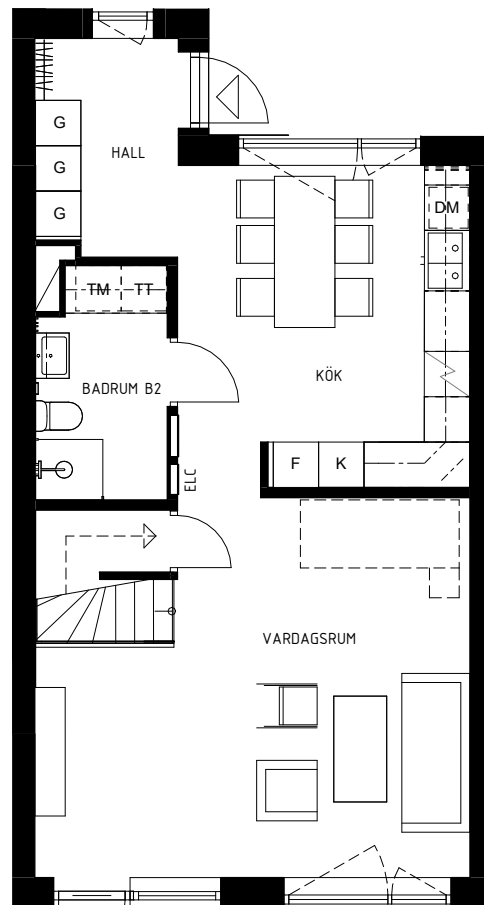

Kv. Nötskrikan 1, HEMSE

LGH 12500804H

4 RoK, ca 111 m<sup>2</sup>

Plan 1

Plan 2

Teckenförklaringar

SKALA 1:100 0 1 5 10 METER

G

Garderob

ST

Städ

DM

Diskmaskin

K

Kyl

TM

Toalett

FRD

Förråd

ELC

Elcentral

ORIENTERINGSFIGUR