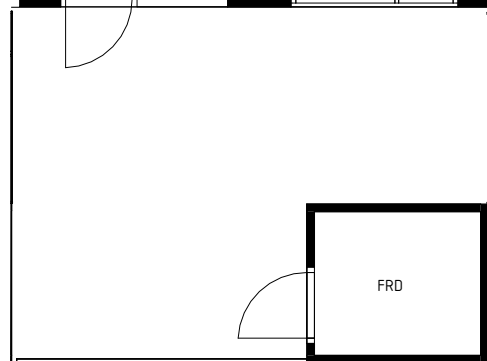

Kv. Nötskrikan 1, HEMSE

LGH 12500804H

4 RoK, ca 111 m<sup>2</sup>

Plan 1

Plan 2

Teckenförklaringar

SKALA 1:100 0 1 5 10 METER

G