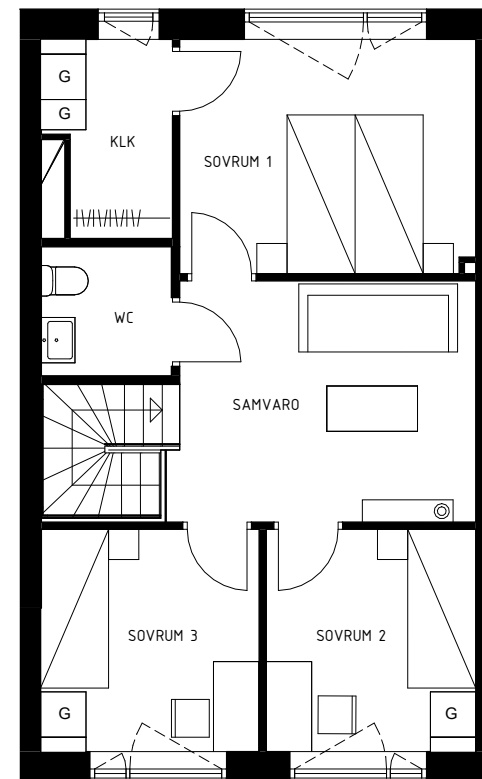

Kv. Nötskrikan 1, HEMSE

LGH 12500804H

4 RoK, ca 111 m<sup>2</sup>

Plan 1

Plan 2

Teckenförklaringar

SKALA 1:100 0 1 5 10 METER

G

Garderob

ST

Städ

DM

Diskmaskin

K

Kyl

TM

Toalett

FRD

Förråd

ELC

Elcentral

ORIENTERINGSFIGUR